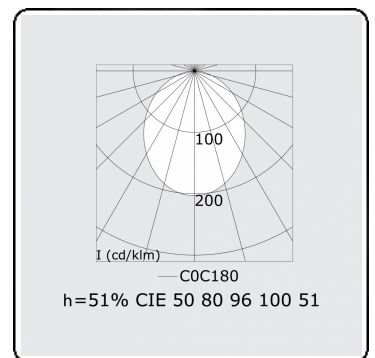

Lichttechnische Daten

UGR	>19
CIE Fluxcode	50 80 96 100 51

Abmessungen

A	2816 mm
---	---------

Bemerkungen

Pendelleuchte - Direct - HO 150mA satiniert (bündig) - RAL/RAL

ENERGY

Verrijgbaar op aanvraag.