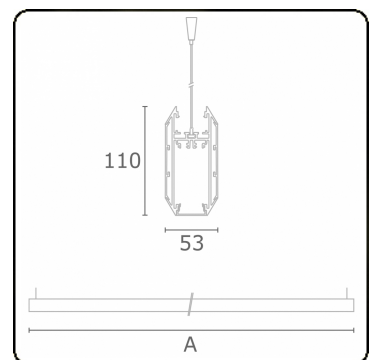

Lichttechnische gegevens

UGR	>19
CIE Fluxcode	50 80 96 100 51

Afmetingen

A	1976 mm
---	---------

Opmerkingen

Pendelarmatuur - Direct - HO 150mA - satiné (gelijkgigend) - RAL/RAL

ENERGY

Verrijgbaar op aanvraag.