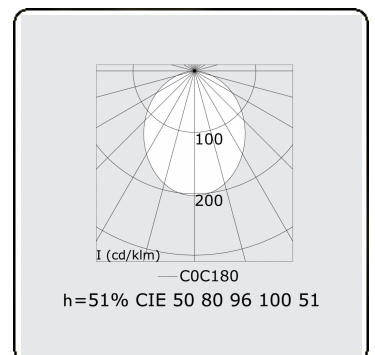

Lichttechnische gegevens

UGR	>19
CIE Fluxcode	50 80 96 100 51

Afmetingen

A	1976 mm
---	---------

Opmerkingen

Pendelarmatuur - Direct - HO 150mA - satiné (gelijkgigend) - RAL/RAL

ENERGY

Verrijgbaar op aanvraag.