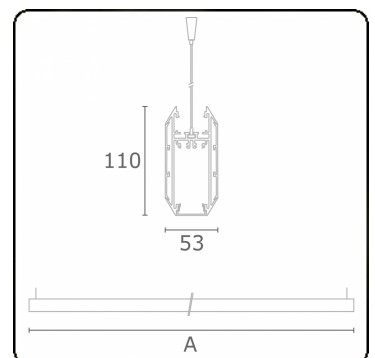

Lichttechnische gegevens

UGR	>19
CIE Fluxcode	50 80 96 100 51

Afmetingen

A	2256 mm
---	---------

Opmerkingen

Pendelarmatuur - Direct - HO 150mA - satiné (gelijkgigend) - RAL/RAL

ENERGY

Verrijgbaar op aanvraag.