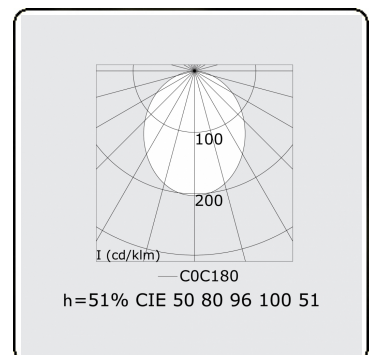

Lichttechnische gegevens

UGR	>19
CIE Fluxcode	50 80 96 100 51

Afmetingen

A	2256 mm
---	---------

Opmerkingen

Pendelarmatuur - Direct - HO 150mA - satiné (gelijkgigend) - RAL/RAL

ENERGY

Verrijgbaar op aanvraag.