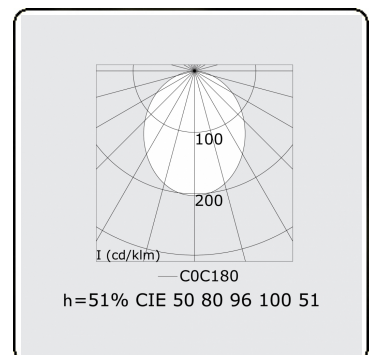

Lichttechnische Daten

UGR	>19
CIE Fluxcode	50 80 96 100 51

Abmessungen

A	2256 mm
---	---------

Bemerkungen

Pendelleuchte - Direct - HO 150mA satiniert (bündig) - RAL/RAL

ENERGY

Verrijgbaar op aanvraag.