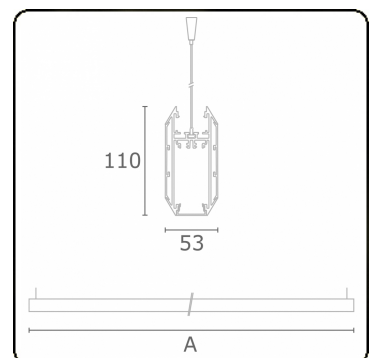

**Lichttechnische Daten**

UGR	>19
CIE Fluxcode	50 80 96 100 51

**Abmessungen**

A	2536 mm
---	---------

**Bemerkungen**

Pendelleuchte - Direct - HO 150mA satiniert (bündig) - RAL/RAL

**ENERGY**

Verrijgbaar op aanvraag.  
Disponible sur demande.  
Available on request.  
Auf Anfrage.