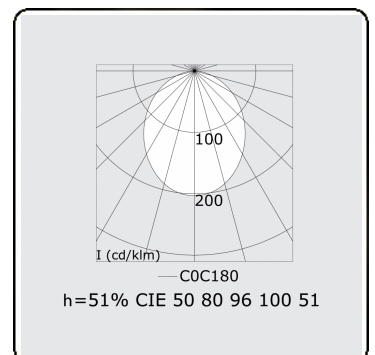

**Lichttechnische Daten**

UGR	>19
CIE Fluxcode	50 80 96 100 51

**Abmessungen**

A	2536 mm
---	---------

**Bemerkungen**

Pendelleuchte - Direct - HO 150mA satiniert (bündig) - RAL/RAL

**ENERGY**

Verrijgbaar op aanvraag.  
Disponible sur demande.  
Available on request.  
Auf Anfrage.