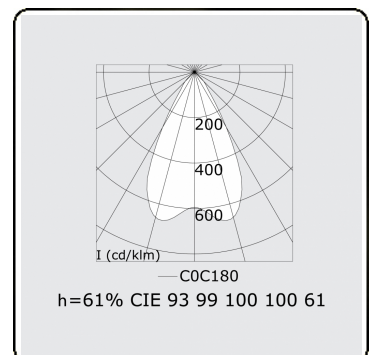

Photometric details

UGR	<19
CIE Fluxcode	93 99 100 100 61

Dimensions

A	1124 mm
---	---------

Remarks

Recessed luminaire - Direct - LO 400mA - VDT louvre - RAL

ENERGY

Verkrijgbaar op aanvraag.