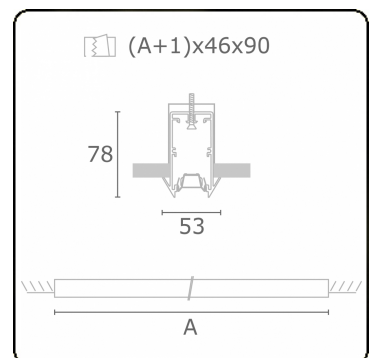

Photometric details

UGR	<19
CIE Fluxcode	93 99 100 100 61

Dimensions

A	1124 mm
---	---------

Remarks

Recessed luminaire - Direct - LO 400mA - VDT louvre - RAL

ENERGY

Verkrijgbaar op aanvraag.