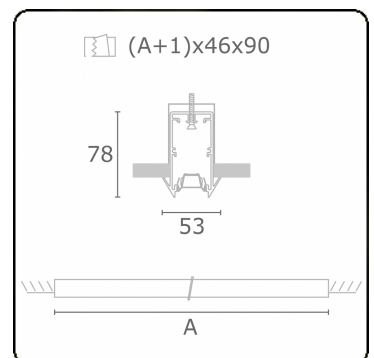

**Lichttechnische Daten**

UGR	<19
CIE Fluxcode	93 99 100 100 61

**Abmessungen**

A	1404 mm
---	---------

**Bemerkungen**

Einbauleuchte - Direkt - LO 400mA - BAP raster - RAL

**ENERGY**

Verrijgbaar op aanvraag.