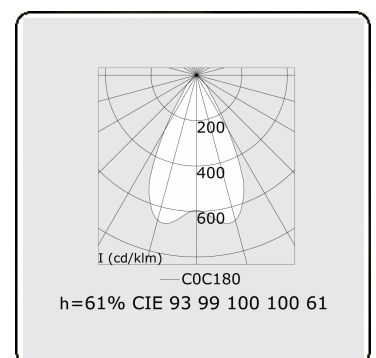

Lichttechnische Daten

UGR	<19
CIE Fluxcode	93 99 100 100 61

Abmessungen

A	1404 mm
---	---------

Bemerkungen

Einbauleuchte - Direkt - LO 400mA - BAP raster - RAL

ENERGY

Verrijgbaar op aanvraag.