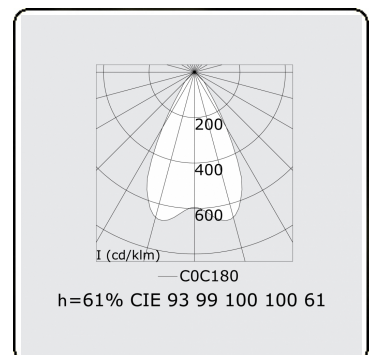

**Lichttechnische Daten**

UGR	<19
CIE Fluxcode	93 99 100 100 61

**Abmessungen**

A	1404 mm
---	---------

**Bemerkungen**

Einbauleuchte - Direkt - LO 400mA - BAP raster - RAL

**ENERGY**

Verrijgbaar op aanvraag.