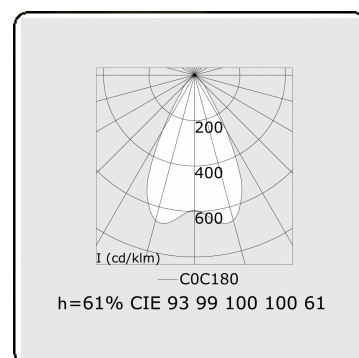

Remarques

Luminaire encastré - Direct - LO 400mA - Grille TBL - RAL

ENERGY

Verrijgbaar op aanvraag.

Disponible sur demande.

Available on request.

Auf Anfrage.

WXYZ
kWh/1000h

MULTILINE®

2019/2015