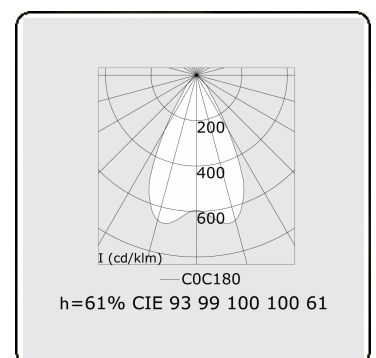

**Lichttechnische Daten**

UGR	<19
CIE Fluxcode	93 99 100 100 61

**Abmessungen**

A	1684 mm
---	---------

**Bemerkungen**

Einbauleuchte - Direkt - LO 400mA - BAP raster - RAL

**ENERGY**

A  
 Verkrijgbaar op aanvraag.  
B  
 Disponible sur demande.  
C  
D  
 Available on request.  
E  
F  
 Auf Anfrage.  
G