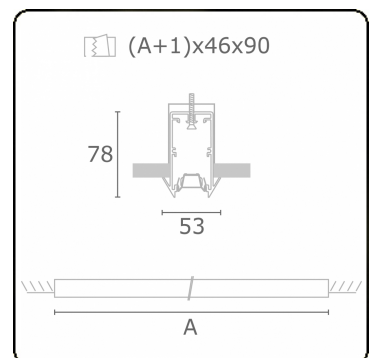

Photometric details

UGR	<19
CIE Fluxcode	93 99 100 100 61

Dimensions

A	1964 mm
---	---------

Remarks

Recessed luminaire - Direct - LO 400mA - VDT louvre - RAL

ENERGY

Verkrijgbaar op aanvraag.