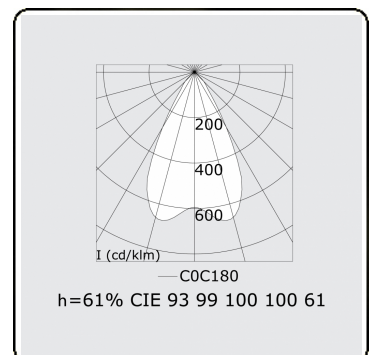

Photometric details

UGR	<19
CIE Fluxcode	93 99 100 100 61

Dimensions

A	1964 mm
---	---------

Remarks

Recessed luminaire - Direct - LO 400mA - VDT louvre - RAL

ENERGY

Verkrijgbaar op aanvraag.