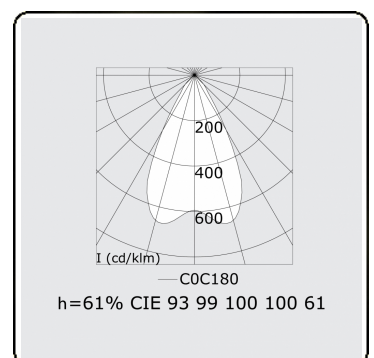

**Lichttechnische gegevens**

UGR	<19
CIE Fluxcode	93 99 100 100 61

**Afmetingen**

A	2524 mm
---	---------

**Opmerkingen**

Inbouwarmatuur - Direct - LO 400mA - BAP raster - RAL

**ENERGY**

Verrijgbaar op aanvraag.