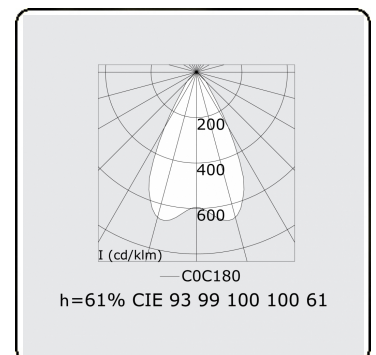

Lichttechnische Daten

UGR	<19
CIE Fluxcode	93 99 100 100 61

Abmessungen

A	2524 mm
---	---------

Bemerkungen

Einbauleuchte - Direkt - LO 400mA - BAP raster - RAL

ENERGY

Verrijgbaar op aanvraag.