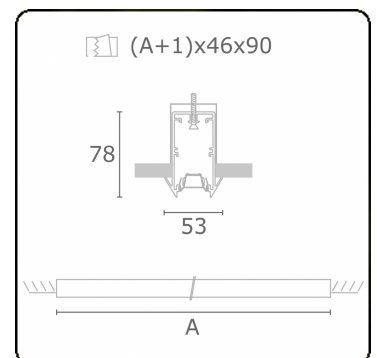

Photometric details

UGR	<19
CIE Fluxcode	93 99 100 100 61

Dimensions

A	2804 mm
---	---------

Remarks

Recessed luminaire - Direct - LO 400mA - VDT louvre - RAL

ENERGY

A
 Verkrijgbaar op aanvraag.
B
 Disponible sur demande.
C
D
 Available on request.
E
F
 Auf Anfrage.
G