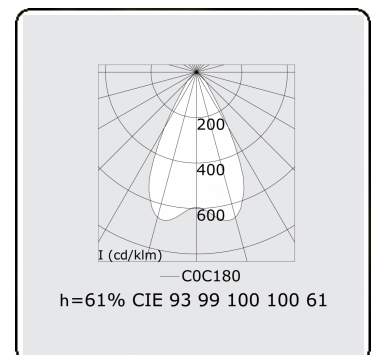

Photometric details

UGR	<19
CIE Fluxcode	93 99 100 100 61

Dimensions

A	2804 mm
---	---------

Remarks

Recessed luminaire - Direct - LO 400mA - VDT louvre - RAL

ENERGY

A
 Verkrijgbaar op aanvraag.
B
 Disponible sur demande.
C
D
 Available on request.
E
F
 Auf Anfrage.
G