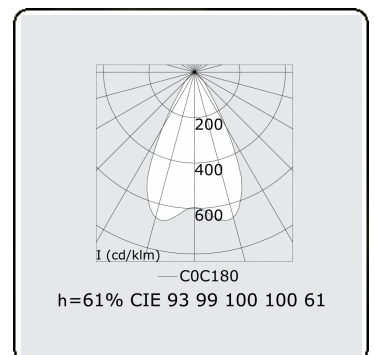

Photometric details

UGR	<19
CIE Fluxcode	93 99 100 100 61

Dimensions

A	1124 mm
---	---------

Remarks

Recessed luminaire - Direct - LO 400mA - VDT louvre - RAL

ENERGY

Verrijgbaar op aanvraag.