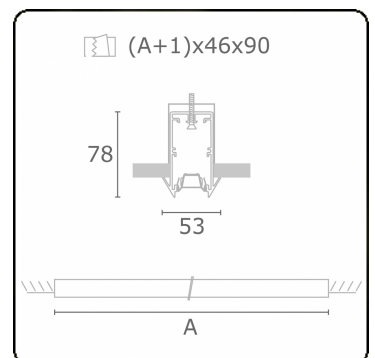

Photometric details

UGR	<19
CIE Fluxcode	93 99 100 100 61

Dimensions

A	1124 mm
---	---------

Remarks

Recessed luminaire - Direct - LO 400mA - VDT louvre - RAL

ENERGY

Verrijgbaar op aanvraag.