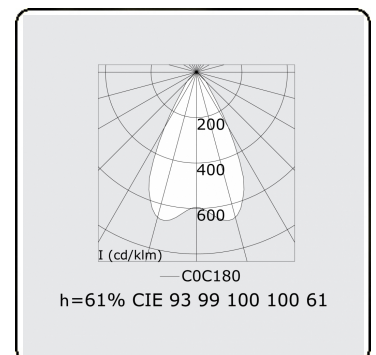

**Lichttechnische Daten**

UGR	<19
CIE Fluxcode	93 99 100 100 61

**Abmessungen**

A	1124 mm
---	---------

**Bemerkungen**

Einbauleuchte - Direkt - LO 400mA - BAP raster - RAL

**ENERGY**

Verrijgbaar op aanvraag.