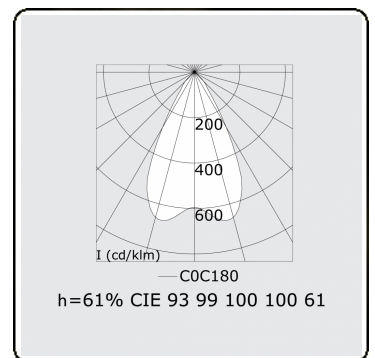

**Photometric details**

UGR	<19
CIE Fluxcode	93 99 100 100 61

**Dimensions**

A	1404 mm
---	---------

**Remarks**

Recessed luminaire - Direct - LO 400mA - VDT louvre - RAL

**ENERGY**

Verrijgbaar op aanvraag.