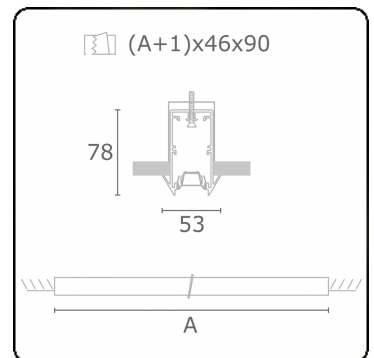

**Photometric details**

UGR	<19
CIE Fluxcode	93 99 100 100 61

**Dimensions**

A	1404 mm
---	---------

**Remarks**

Recessed luminaire - Direct - LO 400mA - VDT louvre - RAL

**ENERGY**

Verrijgbaar op aanvraag.