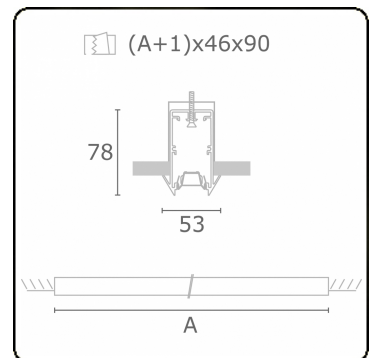

**Photometric details**

UGR	<19
CIE Fluxcode	93 99 100 100 61

**Dimensions**

A	1404 mm
---	---------

**Remarks**

Recessed luminaire - Direct - LO 400mA - VDT louvre - RAL

**ENERGY**

Verrijgbaar op aanvraag.