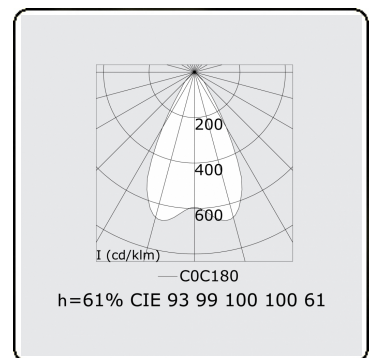

**Photometric details**

UGR	<19
CIE Fluxcode	93 99 100 100 61

**Dimensions**

A	1404 mm
---	---------

**Remarks**

Recessed luminaire - Direct - LO 400mA - VDT louvre - RAL

**ENERGY**

Verrijgbaar op aanvraag.