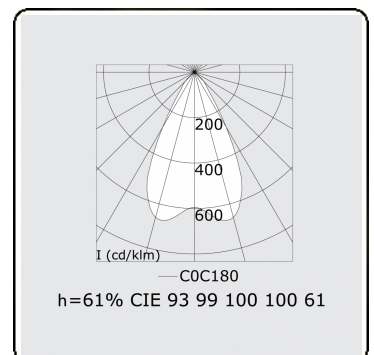

Lichttechnische Daten

UGR	<19
CIE Fluxcode	93 99 100 100 61

Abmessungen

A	1684 mm
---	---------

Bemerkungen

Einbauleuchte - Direkt - LO 400mA - BAP raster - RAL

ENERGY

Verrijgbaar op aanvraag.