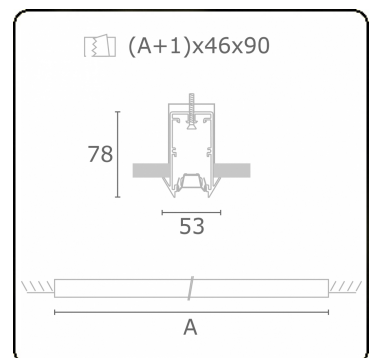

Lichttechnische Daten

UGR	<19
CIE Fluxcode	93 99 100 100 61

Abmessungen

A	1684 mm
---	---------

Bemerkungen

Einbauleuchte - Direkt - LO 400mA - BAP raster - RAL

ENERGY

Verrijgbaar op aanvraag.