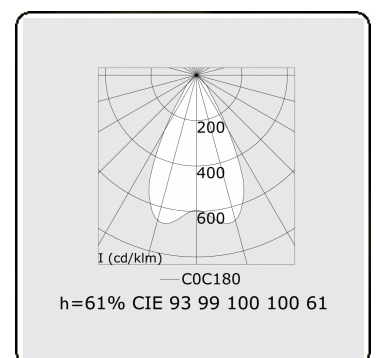

Lichttechnische gegevens

UGR	<19
CIE Fluxcode	93 99 100 100 61

Afmetingen

A	1964 mm
---	---------

Opmerkingen

Inbouwarmatuur - Direct - LO 400mA - BAP raster - RAL

ENERGY

Verrijgbaar op aanvraag.