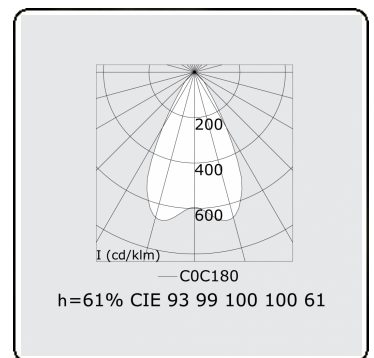

Photometric details

UGR	<19
CIE Fluxcode	93 99 100 100 61

Dimensions

A	1964 mm
---	---------

Remarks

Recessed luminaire - Direct - LO 400mA - VDT louvre - RAL

ENERGY

Verrijgbaar op aanvraag.