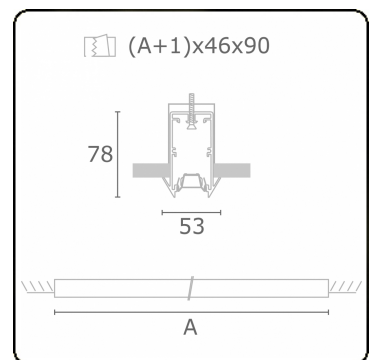

Photometric details

UGR	<19
CIE Fluxcode	93 99 100 100 61

Dimensions

A	1964 mm
---	---------

Remarks

Recessed luminaire - Direct - LO 400mA - VDT louvre - RAL

ENERGY

Verrijgbaar op aanvraag.