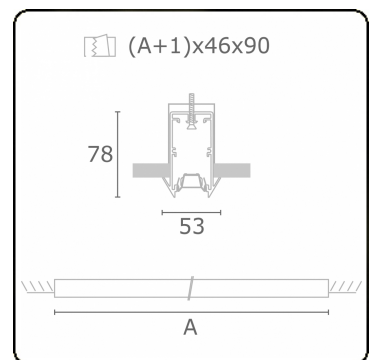

Photometric details

UGR	<19
CIE Fluxcode	93 99 100 100 61

Dimensions

A	2244 mm
---	---------

Remarks

Recessed luminaire - Direct - LO 400mA - VDT louvre - RAL

ENERGY

A
 Verkrijgbaar op aanvraag.
B
 Disponible sur demande.
C
D
 Available on request.
E
 Auf Anfrage.
F
G