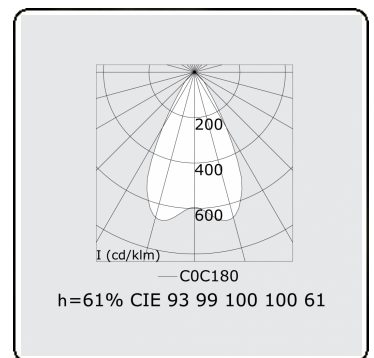

Photometric details

UGR	<19
CIE Fluxcode	93 99 100 100 61

Dimensions

A	2244 mm
---	---------

Remarks

Recessed luminaire - Direct - LO 400mA - VDT louvre - RAL

ENERGY

A
 Verkrijgbaar op aanvraag.
B
 Disponible sur demande.
C
D
 Available on request.
E
 Auf Anfrage.
F
G