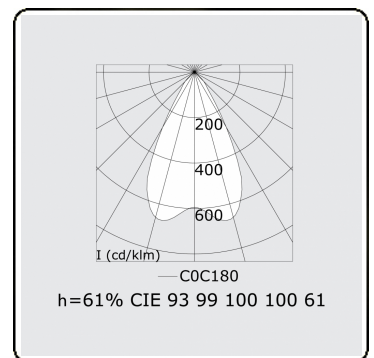

Photometric details

| | |
|--------------|------------------|
| UGR | <19 |
| CIE Fluxcode | 93 99 100 100 61 |

Dimensions

| | |
|---|---------|
| A | 2524 mm |
|---|---------|

Remarks

Recessed luminaire - Direct - LO 400mA - VDT louvre - RAL