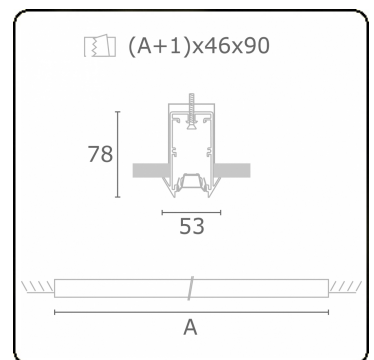

Photometric details

| | |
|--------------|------------------|
| UGR | <19 |
| CIE Fluxcode | 93 99 100 100 61 |

Dimensions

| | |
|---|---------|
| A | 2524 mm |
|---|---------|

Remarks

Recessed luminaire - Direct - LO 400mA - VDT louvre - RAL