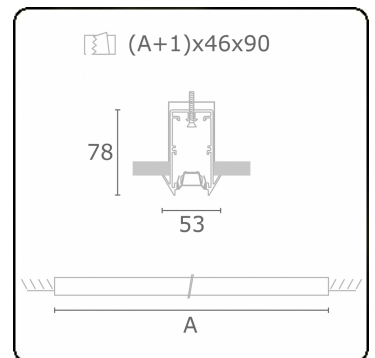

Photometric details

UGR	<19
CIE Fluxcode	93 99 100 100 61

Dimensions

A	2524 mm
---	---------

Remarks

Recessed luminaire - Direct - LO 400mA - VDT louvre - RAL

ENERGY

Verrijgbaar op aanvraag.