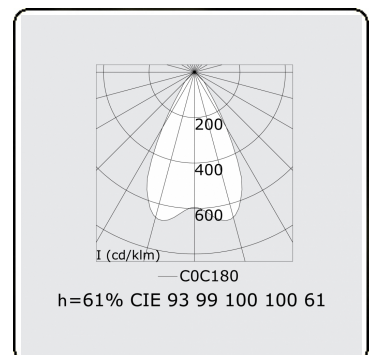

Electric details

Protection class	I
Supply	230V
Control gear box	Current driver DALI/TD

Lamp details

Lamptype	LED 3000K
Wattage	4,5W
Gross luminous flux	7800
Luminaire power	49,5W
Number	10
Lifetime LED module	L80/B10 > 72000h
Color tolerance	MacAdam 3
CRI	>80

Photometric details

UGR	<19
CIE Fluxcode	93 99 100 100 61

Dimensions

A	2804 mm
---	---------

Remarks

Recessed luminaire - Direct - LO 400mA - VDT louvre - RAL

ENERGY

A
 Verkrijgbaar op aanvraag.
B
 Disponible sur demande.
C
D
 Available on request.
E
F
 Auf Anfrage.
G