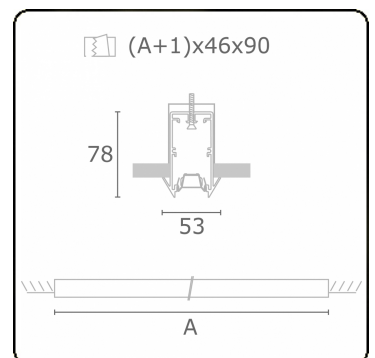

Photometric details

UGR	<19
CIE Fluxcode	93 99 100 100 61

Dimensions

A	2804 mm
---	---------

Remarks

Recessed luminaire - Direct - LO 400mA - VDT louvre - RAL

ENERGY

A
 Verkrijgbaar op aanvraag.
B
 Disponible sur demande.
C
D
 Available on request.
E
F
 Auf Anfrage.
G