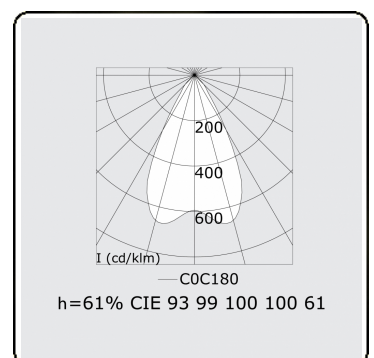

**Lichttechnische gegevens**

UGR	<19
CIE Fluxcode	93 99 100 100 61

**Afmetingen**

A	1124 mm
---	---------

**Opmerkingen**

Inbouwarmatuur - Direct - LO 400mA - BAP raster - RAL

**ENERGY**

Verrijgbaar op aanvraag.