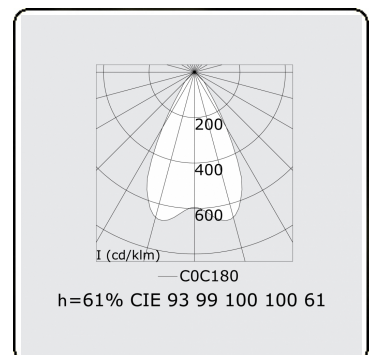

**Caractéristiques photométriques**

UGR	<19
Code flux CIE	93 99 100 100 61

**Dimensions**

A	1124 mm
---	---------

**Remarques**

Luminaire encastré - Direct - LO 400mA - Grille TBL - RAL

**ENERGY**

Verrijgbaar op aanvraag.