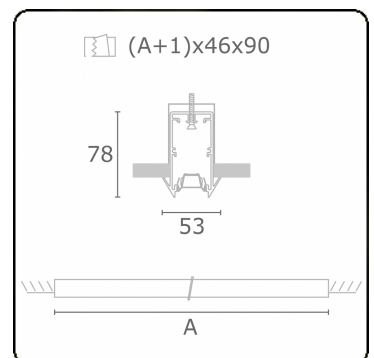

**Caractéristiques photométriques**

UGR	<19
Code flux CIE	93 99 100 100 61

**Dimensions**

A	1124 mm
---	---------

**Remarques**

Luminaire encastré - Direct - LO 400mA - Grille TBL - RAL

**ENERGY**

Verrijgbaar op aanvraag.