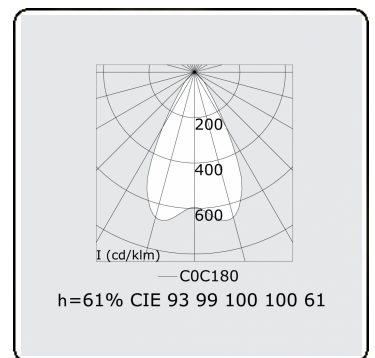

Photometric details

UGR	<19
CIE Fluxcode	93 99 100 100 61

Dimensions

A	1404 mm
---	---------

Remarks

Recessed luminaire - Direct - LO 400mA - VDT louvre - RAL

ENERGY

Verrijgbaar op aanvraag.