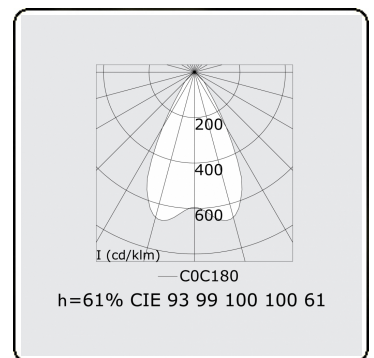

**Electric details**

Protection class	I
Supply	230V
Control gear box	Current driver

**Lamp details**

Lamptype	LED 4000K
Wattage	4,5W
Gross luminous flux	4100
Luminaire power	24,8W
Number	5
Lifetime LED module	L80/B10 > 72000h
Color tolerance	MacAdam 3
CRI	>80

**Photometric details**

UGR	<19
CIE Fluxcode	93 99 100 100 61

**Dimensions**

A	1404 mm
---	---------

**Remarks**

Recessed luminaire - Direct - LO 400mA - VDT louvre - RAL

**ENERG**

Verkrijgbaar op aanvraag.