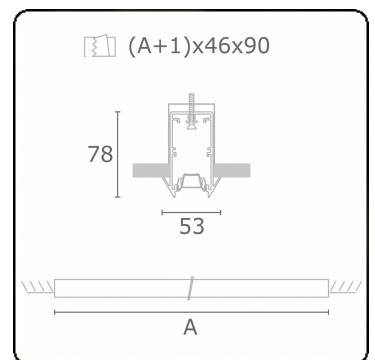

Photometric details

UGR	<19
CIE Fluxcode	93 99 100 100 61

Dimensions

A	1404 mm
---	---------

Remarks

Recessed luminaire - Direct - LO 400mA - VDT louvre - RAL

ENERGY

Verrijgbaar op aanvraag.