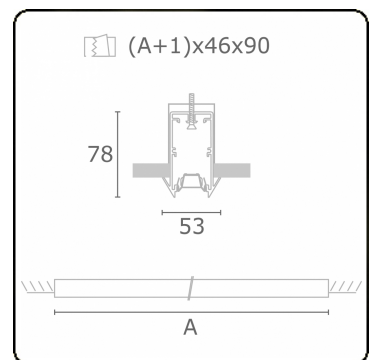

**Photometric details**

UGR	<19
CIE Fluxcode	93 99 100 100 61

**Dimensions**

A	1404 mm
---	---------

**Remarks**

Recessed luminaire - Direct - LO 400mA - VDT louvre - RAL

**ENERG**

Verkrijgbaar op aanvraag.