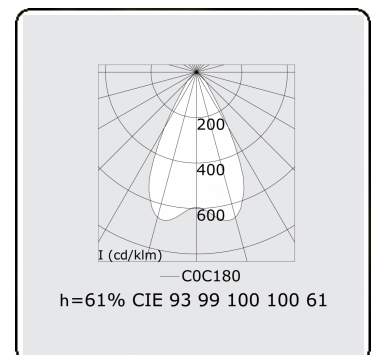

**Photometric details**

UGR	<19
CIE Fluxcode	93 99 100 100 61

**Dimensions**

A	1684 mm
---	---------

**Remarks**

Recessed luminaire - Direct - LO 400mA - VDT louvre - RAL

**ENERGY** 

Verrijgbaar op aanvraag.