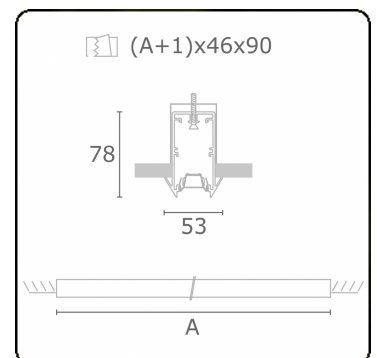

**Photometric details**

UGR	<19
CIE Fluxcode	93 99 100 100 61

**Dimensions**

A	1684 mm
---	---------

**Remarks**

Recessed luminaire - Direct - LO 400mA - VDT louvre - RAL

**ENERGY** 

Verrijgbaar op aanvraag.