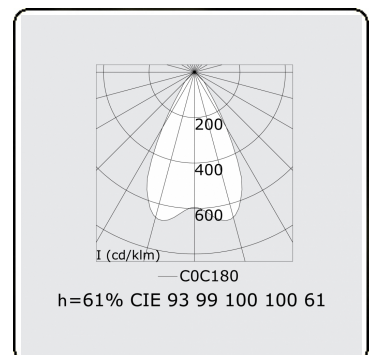

Photometric details

UGR	<19
CIE Fluxcode	93 99 100 100 61

Dimensions

A	1964 mm
---	---------

Remarks

Recessed luminaire - Direct - LO 400mA - VDT louvre - RAL

ENERGY

Verrijgbaar op aanvraag.