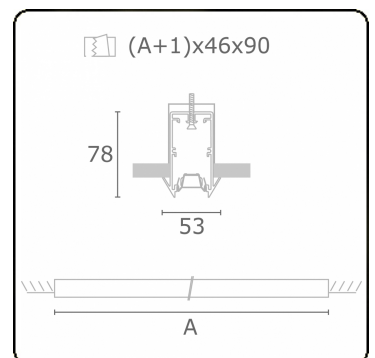

Photometric details

UGR	<19
CIE Fluxcode	93 99 100 100 61

Dimensions

A	1964 mm
---	---------

Remarks

Recessed luminaire - Direct - LO 400mA - VDT louvre - RAL

ENERGY

Verrijgbaar op aanvraag.