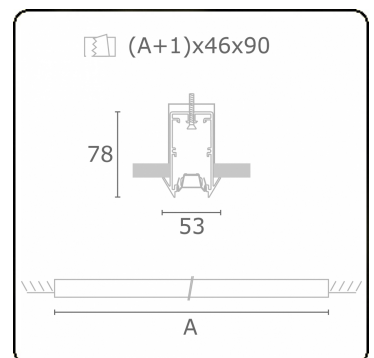

**Caractéristiques photométriques**

UGR	<19
Code flux CIE	93 99 100 100 61

**Dimensions**

A	2524 mm
---	---------

**Remarques**

Luminaire encastré - Direct - LO 400mA - Grille TBL - RAL

**ENERGY**

A  
 Verkrijgbaar op aanvraag.  
B  
 Disponible sur demande.  
C  
D  
 Available on request.  
E  
F  
 Auf Anfrage.  
G