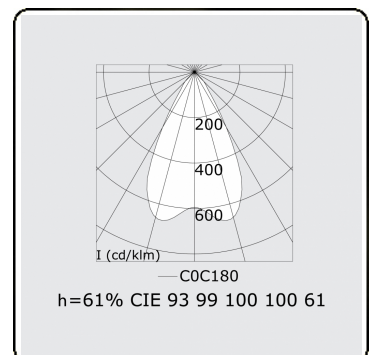

**Caractéristiques photométriques**

UGR	<19
Code flux CIE	93 99 100 100 61

**Dimensions**

A	2524 mm
---	---------

**Remarques**

Luminaire encastré - Direct - LO 400mA - Grille TBL - RAL

**ENERGY**

A  
 Verkrijgbaar op aanvraag.  
B  
 Disponible sur demande.  
C  
D  
 Available on request.  
E  
F  
 Auf Anfrage.  
G