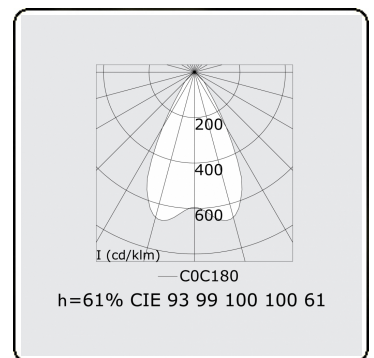

Photometric details

UGR	<19
CIE Fluxcode	93 99 100 100 61

Dimensions

A	1124 mm
---	---------

Remarks

Recessed luminaire - Direct - LO 400mA - VDT louvre - RAL

ENERGY

Verrijgbaar op aanvraag.