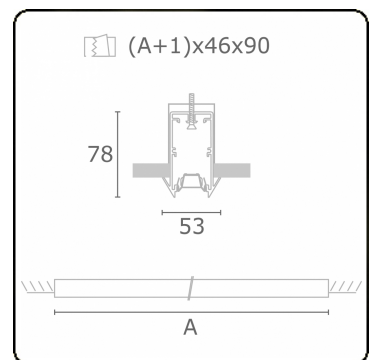

Photometric details

UGR	<19
CIE Fluxcode	93 99 100 100 61

Dimensions

A	1124 mm
---	---------

Remarks

Recessed luminaire - Direct - LO 400mA - VDT louvre - RAL

ENERGY

Verrijgbaar op aanvraag.