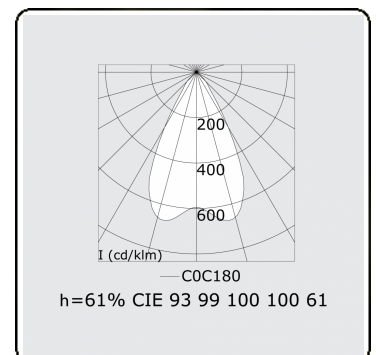

Lichttechnische Daten

UGR	<19
CIE Fluxcode	93 99 100 100 61

Abmessungen

A	1404 mm
---	---------

Bemerkungen

Einbauleuchte - Direkt - LO 400mA - BAP raster - RAL

ENERGY

Verrijgbaar op aanvraag.