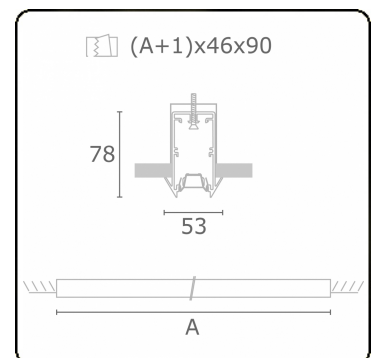

Lichttechnische Daten

UGR	<19
CIE Fluxcode	93 99 100 100 61

Abmessungen

A	1404 mm
---	---------

Bemerkungen

Einbauleuchte - Direkt - LO 400mA - BAP raster - RAL

ENERGY

Verrijgbaar op aanvraag.