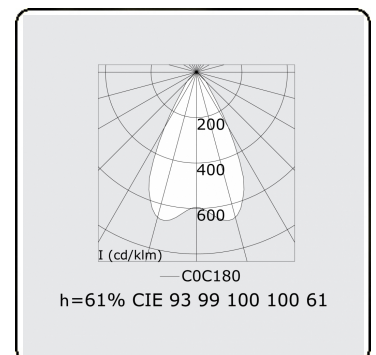

Bemerkungen

Einbauleuchte - Direkt - LO 400mA - BAP raster - RAL

ENERGY

A
Verkrijgbaar op aanvraag.
B
Disponible sur demande.
C
D
Available on request.
E
F
Auf Anfrage.
G

WXYZ
kWh/1000h

MULTILINE® 2019/2015