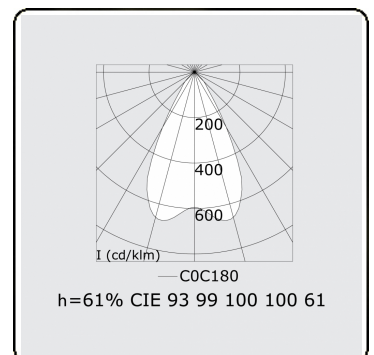

**Lichttechnische gegevens**

UGR	<19
CIE Fluxcode	93 99 100 100 61

**Afmetingen**

A	2244 mm
---	---------

**Opmerkingen**

Inbouwarmatuur - Direct - LO 400mA - BAP raster - RAL

**ENERG**

Verrijgbaar op aanvraag.