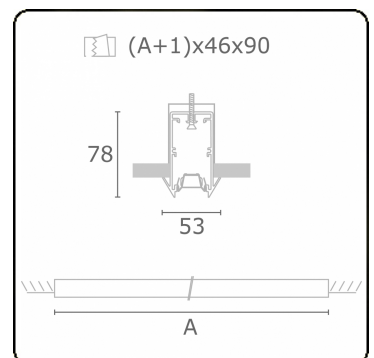

**Lichttechnische gegevens**

UGR	<19
CIE Fluxcode	93 99 100 100 61

**Afmetingen**

A	2244 mm
---	---------

**Opmerkingen**

Inbouwarmatuur - Direct - LO 400mA - BAP raster - RAL

**ENERG**

Verrijgbaar op aanvraag.