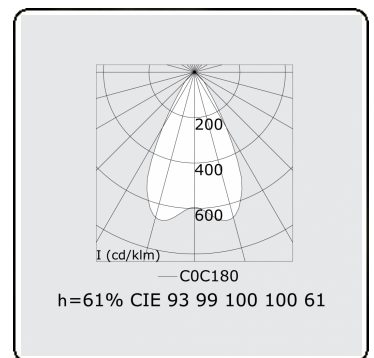

Photometric details

UGR	<19
CIE Fluxcode	93 99 100 100 61

Dimensions

A	2244 mm
---	---------

Remarks

Recessed luminaire - Direct - LO 400mA - VDT louvre - RAL

ENERGY

Verkrijgbaar op aanvraag.