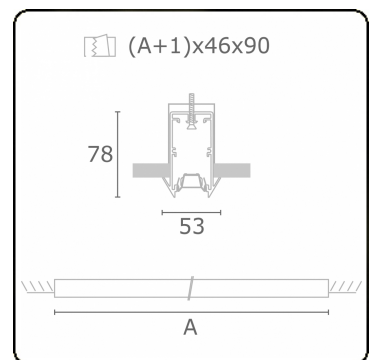

Photometric details

UGR	<19
CIE Fluxcode	93 99 100 100 61

Dimensions

A	2244 mm
---	---------

Remarks

Recessed luminaire - Direct - LO 400mA - VDT louvre - RAL

ENERGY

Verkrijgbaar op aanvraag.