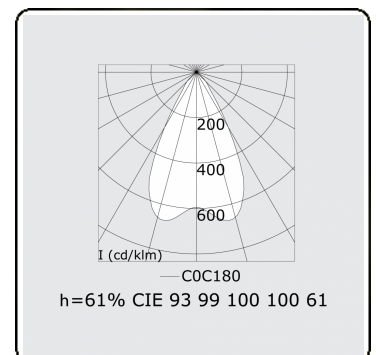

Lichttechnische Daten

UGR	<19
CIE Fluxcode	93 99 100 100 61

Abmessungen

A	2244 mm
---	---------

Bemerkungen

Einbauleuchte - Direkt - LO 400mA - BAP raster - RAL

ENERGY

Verrijgbaar op aanvraag.