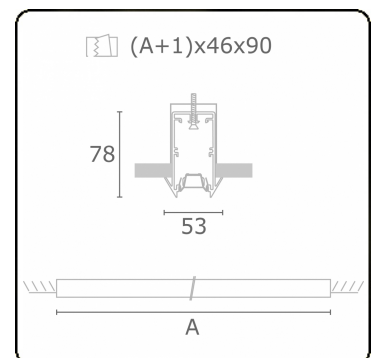

Lichttechnische Daten

UGR	<19
CIE Fluxcode	93 99 100 100 61

Abmessungen

A	2244 mm
---	---------

Bemerkungen

Einbauleuchte - Direkt - LO 400mA - BAP raster - RAL

ENERGY

Verrijgbaar op aanvraag.