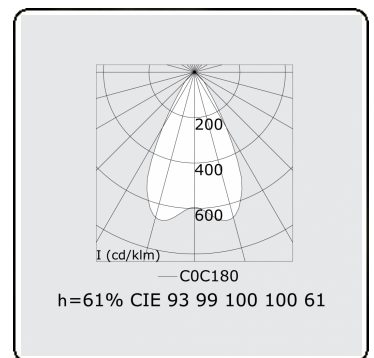

Photometric details

UGR	<19
CIE Fluxcode	93 99 100 100 61

Dimensions

A	2524 mm
---	---------

Remarks

Recessed luminaire - Direct - LO 400mA - VDT louvre - RAL

ENERGY

Verrijgbaar op aanvraag.