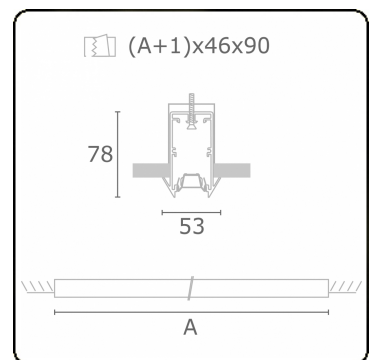

Photometric details

UGR	<19
CIE Fluxcode	93 99 100 100 61

Dimensions

A	2524 mm
---	---------

Remarks

Recessed luminaire - Direct - LO 400mA - VDT louvre - RAL

ENERGY

Verrijgbaar op aanvraag.