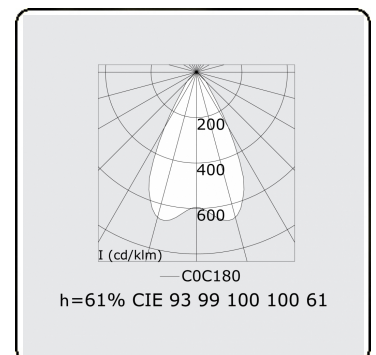

**Photometric details**

UGR	<19
CIE Fluxcode	93 99 100 100 61

**Dimensions**

A	2804 mm
---	---------

**Remarks**

Recessed luminaire - Direct - LO 400mA - VDT louvre - RAL

**ENERGY**

A  
 Verkrijgbaar op aanvraag.  
B  
 Disponible sur demande.  
C  
D  
 Available on request.  
E  
 Auf Anfrage.  
F  
G