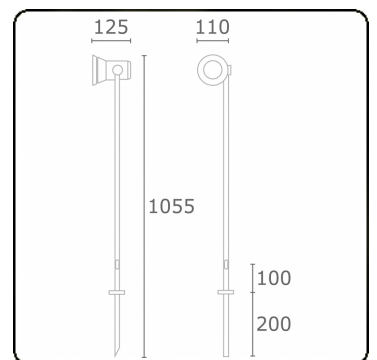

Spy-1 - spie - hoogte 1000mm
35.11120-7916

Armatuurgegevens

Montage	Grond
Lichtuittreding	Spot
Afscherming	Glas
Beschermingsgraad	IP 54
Behuizing	Aluminium
Afwerking	RAL 7016 antraciet structuur
Keurmerken	CE, ISO 9001

Elektrische Gegevens

Veiligheidsklasse	I
Voeding	230V

Lampgegevens

Lamptype	LED MR16
Wattage	-
Fitting	GU10
Aantal	1

ENERG

Verkrijgbaar op aanvraag.

Disponible sur demande.

Available on request.