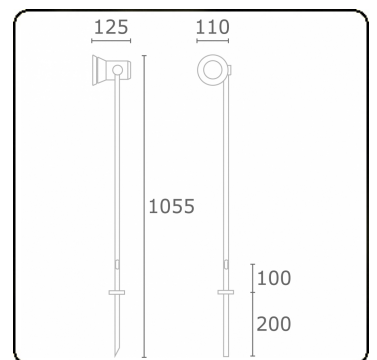

Spy-1 - spie - hoogte 1000mm
35.11120-7916

Armatuurgegevens

Montage	Grond
Lichtuittreding	Spot
Afscherming	Glas
Beschermingsgraad	IP 54
Behuizing	Aluminium
Afwerking	RAL 7016 antraciet structuur
Keurmerken	CE, ISO 9001

Elektrische Gegevens

Veiligheidsklasse	I
Voeding	230V

Lampgegevens

Lamptype	LED MR16
Wattage	-
Fitting	GU10
Aantal	1

ENERGY

Verrijgbaar op aanvraag.
Disponible sur demande.
Available on request.
Auf Anfrage.