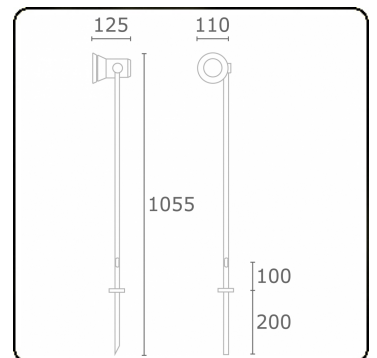

Spy-1 - piquet - hauteur 1000mm
35.11120-7916

Caractéristiques de l'armature

Montage	Fond
Diffusion lumineuse	Spot
Couverture pour armatures	Verre
Degré de protection	IP 54
Matériel	Aluminium
Finition	RAL 7016 anthracite texturé
Certifications	CE, ISO 9001

Caractéristiques électriques

Classe électrique	I
Alimentation	230V

Caractéristiques des lampes

Type de lampe	LED MR16
Wattage	-
Soquet	GU10
Nombre	1

ENERGY

Verrijgbaar op aanvraag.

Disponibile sur demande.

Available on request.