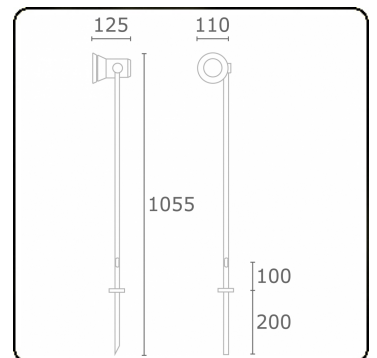

Spy-1 - piquet - hauteur 1000mm
35.11120-7916

Caractéristiques de l'armature

Montage	Fond
Diffusion lumineuse	Spot
Couverture pour armatures	Verre
Degré de protection	IP 54
Matériel	Aluminium
Finition	RAL 7016 anthracite texturé
Certifications	CE, ISO 9001

Caractéristiques électriques

Classe électrique	I
Alimentation	230V

Caractéristiques des lampes

Type de lampe	LED MR16
Wattage	-
Soquet	GU10
Nombre	1

ENERG ⚡

A

Verkrijgbaar op aanvraag.

B