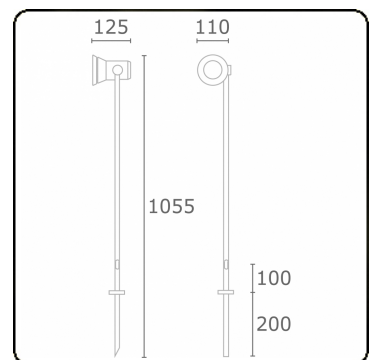

Spy-1 - Keil - Höhe 1000mm
35.11120-7916

Leuchtendaten

Montage	Boden
Lichtaustritt	Spot
Leuchten Abdeckung	Glas
Schutzgrad	IP 54
Gehäuse	Aluminium
Verarbeitung	RAL 7016 anthrazit Struktur
Prüfzeichen	CE, ISO 9001

Elektrische Eigenschaften

Schutzklasse	I
Einspeisung	230V

Lampeneigenschaften

Lamptyp	LED MR16
Wattleistung	-
Fassung	GU10
Anzahl	1

ENERGY

Verrijgbaar op aanvraag.

Disponible sur demande.

Available on request.