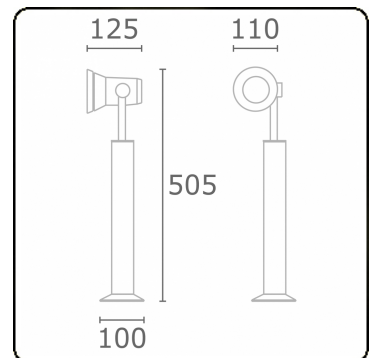

Spy-1 - voet - hoogte 450mm
35.11150-7916

Armatuurgegevens

Montage	Grond
Lichtuittreding	Spot
Afscherming	Glas
Beschermingsgraad	IP 54
Behuizing	Aluminium
Afwerking	RAL 7016 antraciet structuur
Keurmerken	CE, ISO 9001

Elektrische Gegevens

Veiligheidsklasse	I
Voeding	230V

Lampgegevens

Lamptype	LED MR16
Wattage	-
Fitting	GU10
Aantal	1

ENERGY

Verrijgbaar op aanvraag.

Disponible sur demande.

Available on request.