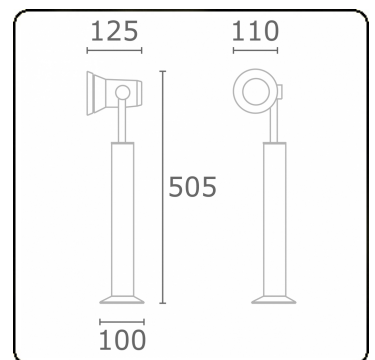

Spy-1 - Fuß - Höhe 450mm
35.11150-7916

Leuchtendaten

Montage	Boden
Lichtaustritt	Spot
Leuchten Abdeckung	Glas
Schutzgrad	IP 54
Gehäuse	Aluminium
Verarbeitung	RAL 7016 anthrazit Struktur
Prüfzeichen	CE, ISO 9001

Elektrische Eigenschaften

Schutzklasse	I
Einspeisung	230V

Lampeneigenschaften

Lamptyp	LED MR16
Wattleistung	-
Fassung	GU10
Anzahl	1

ENERGY

Verrijgbaar op aanvraag.

Disponible sur demande.

Available on request.