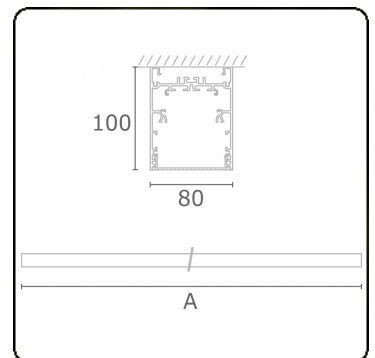

Lichttechnische gegevens

| | |
|--------------|-----------------|
| UGR | <19 |
| CIE Fluxcode | 61 91 99 100 60 |

Afmetingen

| | |
|---|---------|
| A | 1130 mm |
|---|---------|

Opmerkingen

Plafondarmatuur - Direct - HO 150mA - MPO - ANO