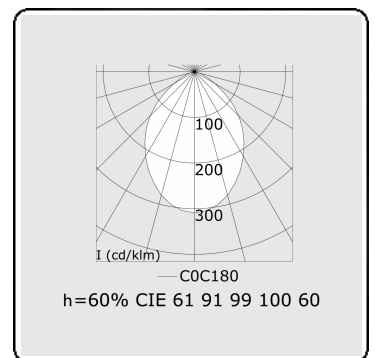

Lichttechnische gegevens

| | |
|--------------|-----------------|
| UGR | <19 |
| CIE Fluxcode | 61 91 99 100 60 |

Afmetingen

| | |
|---|---------|
| A | 1130 mm |
|---|---------|

Opmerkingen

Plafondarmatuur - Direct - HO 150mA - MPO - ANO