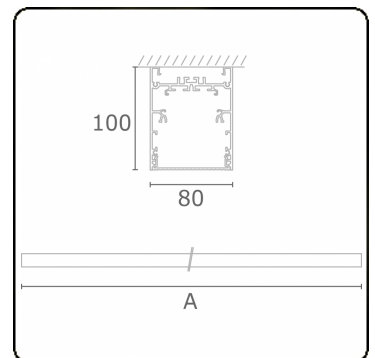

**Photometric details**

UGR	<19
CIE Fluxcode	61 91 99 100 60

**Dimensions**

A	1130 mm
---	---------

**Remarks**

Ceiling luminaire - Direct - HO 150mA - MPO - ANO

**ENERGY**

Verrijgbaar op aanvraag.