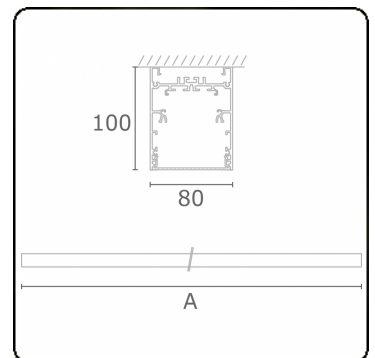

**Lichttechnische Daten**

UGR	<19
CIE Fluxcode	61 91 99 100 60

**Abmessungen**

A	1690 mm
---	---------

**Bemerkungen**

Deckenleuchte - Direkt - HO 150mA - MPO - ANO

**ENERGY**

A  
 Verkrijgbaar op aanvraag.  
B  
 Disponible sur demande.  
C  
D  
 Available on request.  
E  
F  
 Auf Anfrage.  
G