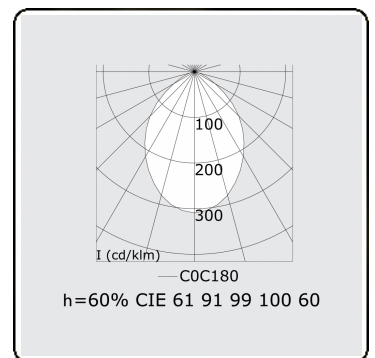

Lichttechnische gegevens

UGR	<19
CIE Fluxcode	61 91 99 100 60

Afmetingen

A	1970 mm
---	---------

Opmerkingen

Plafondarmatuur - Direct - HO 150mA - MPO - ANO

ENERGY

Verrijgbaar op aanvraag.