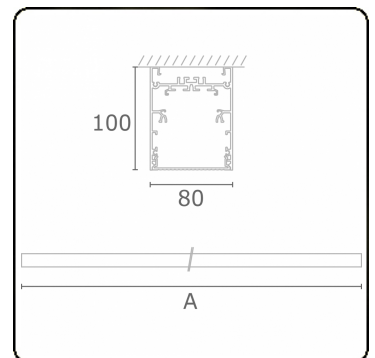

Lichttechnische gegevens

UGR	<19
CIE Fluxcode	61 91 99 100 60

Afmetingen

A	1970 mm
---	---------

Opmerkingen

Plafondarmatuur - Direct - HO 150mA - MPO - ANO

ENERGY

Verrijgbaar op aanvraag.