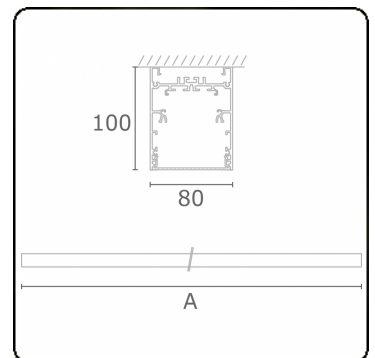

Lichttechnische Daten

UGR	<19
CIE Fluxcode	61 91 99 100 60

Abmessungen

A	1970 mm
---	---------

Bemerkungen

Deckenleuchte - Direkt - HO 150mA - MPO - ANO

ENERGY

A
 Verkrijgbaar op aanvraag.
B
 Disponible sur demande.
C
D
 Available on request.
E
F
 Auf Anfrage.
G