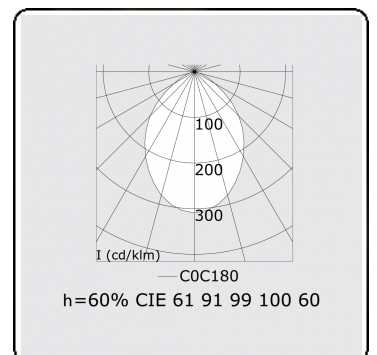

**Lichttechnische gegevens**

UGR	<19
CIE Fluxcode	61 91 99 100 60

**Afmetingen**

A	2250 mm
---	---------

**Opmerkingen**

Plafondarmatuur - Direct - HO 150mA - MPO - ANO

**ENERGY**

Verrijgbaar op aanvraag.