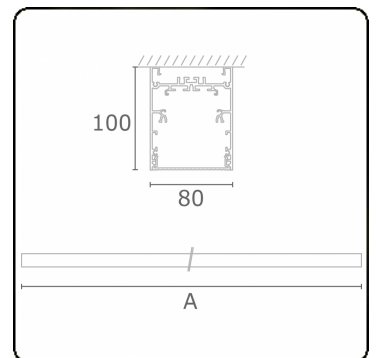

**Lichttechnische gegevens**

UGR	<19
CIE Fluxcode	61 91 99 100 60

**Afmetingen**

A	2250 mm
---	---------

**Opmerkingen**

Plafondarmatuur - Direct - HO 150mA - MPO - ANO

**ENERGY**

Verrijgbaar op aanvraag.