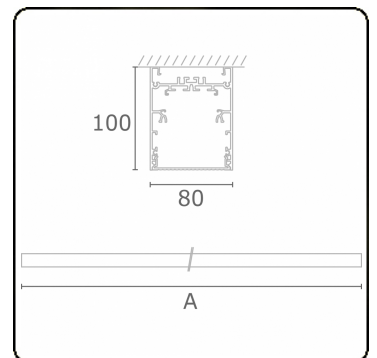

**Photometric details**

UGR	<19
CIE Fluxcode	61 91 99 100 60

**Dimensions**

A	2530 mm
---	---------

**Remarks**

Ceiling luminaire - Direct - HO 150mA - MPO - ANO

**ENERGY**

Verrijgbaar op aanvraag.