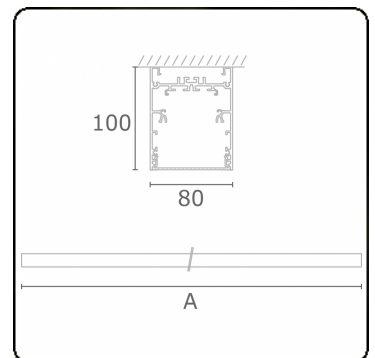

Lichttechnische Daten

UGR	<19
CIE Fluxcode	61 91 99 100 60

Abmessungen

A	2530 mm
---	---------

Bemerkungen

Deckenleuchte - Direkt - HO 150mA - MPO - ANO

ENERGY

A
 Verkrijgbaar op aanvraag.
B
 Disponible sur demande.
C
D
 Available on request.
E
F
 Auf Anfrage.
G