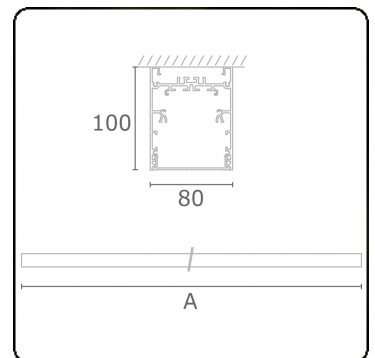

Lichttechnische gegevens

UGR	<19
CIE Fluxcode	61 91 99 100 60

Afmetingen

A	2810 mm
---	---------

Opmerkingen

Plafondarmatuur - Direct - HO 150mA - MPO - ANO

ENERGY

A
 Verkrijgbaar op aanvraag.
B
 Disponible sur demande.
C
D
 Available on request.
E
F
 Auf Anfrage.
G